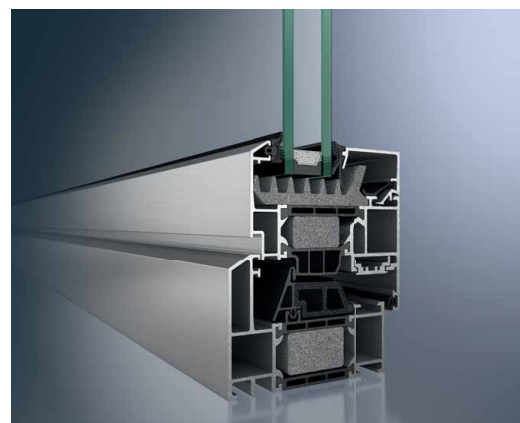

Standardní tvar s moderní tepelnou izolací

Schüco AWS 75.RL.SI+

Zajímavý tvar vhodný pro modernizace

Energetická efektivita ukrytá v oknech

Teplo zůstává uvnitř, zima venku. Okna Schüco nabízí tepelnou izolaci, která již dnes splňuje všechny budoucí legislativní požadavky. Kombinací oken, vchodových dveří, posuvných prvků apod. lze vytěžit optimální potenciál úspory energií. Výsledkem jsou pak nízké energetické náklady.