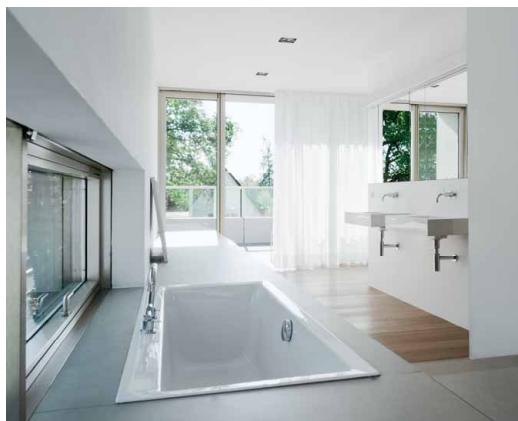

Individuální
Sklopení: manuálně nebo automaticky

Inteligentní
Ovládání např. pomocí iPadu

Komfortní
Senzory zajišťují příjemné pokojové klima

Praktické
Plně automatizované ovládání těžko přístupných oken