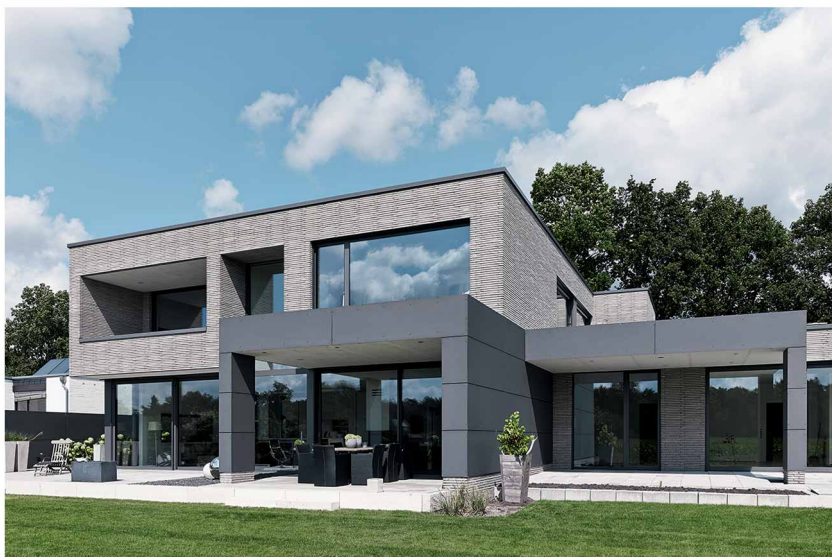

Design vytvořený dle vlastního vkusu

Individualita patrná na první pohled. Okenní systémy Schüco spojují funkčnost s nadčasovou estetikou. Inteligentní technika v harmonické souhře s nejrůznějšími tvary a barevnými variantami propůjčuje každému objektu nezaměnitelný ráz.