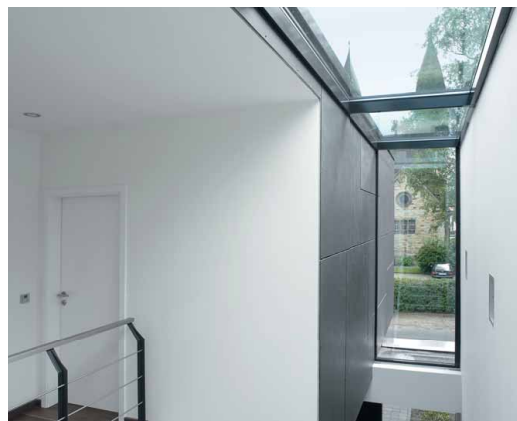

Praktické
Plně automatizované ovládání těžko přístupných oken