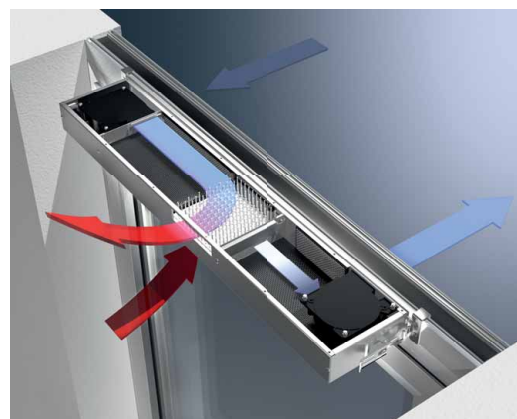

System větrání Schüco VentoTherm

Schüco VentoTherm nabízí efektivní systémové řešení pro decentralizované větrání: ventilaci s rekuperací tepla integrovanou do okenního rámu, kontrolovanou výměnu vzduchu bez nutnosti otevření okna. To zaručuje

optimální spotřebu energie, zdravé klima v místnosti a kvalitu vzduchu, což je skvělým předpokladem bezproblémového prodeje a provozu nemovitostí.