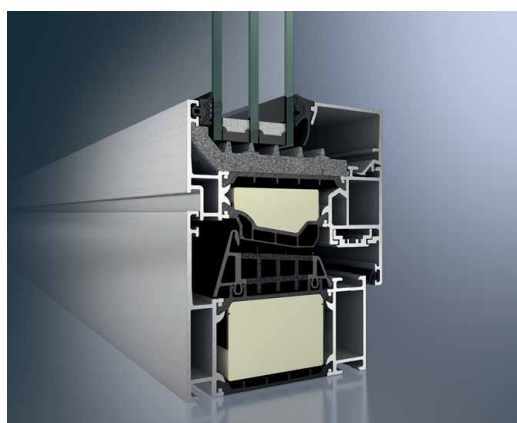

Individualita zvýrazněná systémovými profily

Okenní systémy Schüco

splňují – od ráků, až po zabudování do konstrukce – nejvyšší stavebně-technické požadavky. Speciální profily, kování a skleněné výplně jsou zárukou solidní ochrany před nepřízní počasí, hlukem a vloupáním. Přes milion prodaných oken a dveří je nejlepším důkazem důvěry stavebníků v jakostní filosofii Schüco.

Novostavba či renovace:

úzké pohledové šířky ráků hliníkových oken a dveří Schüco zvyšují podíl skla v oknech, což do interiéru přivádí více světla a vytváří velmi příjemnou atmosféru. Dobrý vzhled je velmi důležitý. Proto dodáváme okenní systémy s nejrůznějšími konturami. S okny Schüco si vytvoříte individuální vzhled Vašeho domu. Váš nejbližší Schüco partner Vám rád poradí.

Hliníkové okenní systémy Schüco AWS – detaily a řezy

Schüco AWS 90.SI+

Profil s nejlepším ohodnocením: tepelná izolace na úrovni pasivního domu