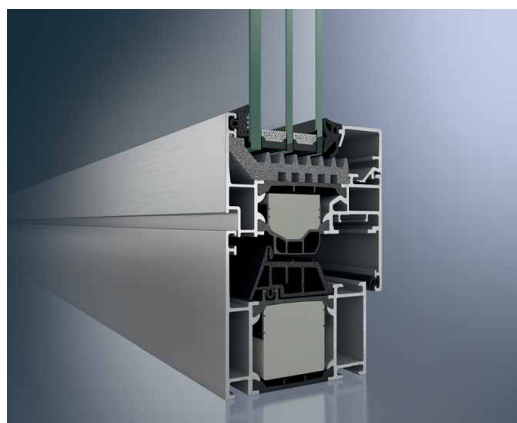

Schüco AWS 75.SI+

Standardní tvar s moderní tepelnou izolací