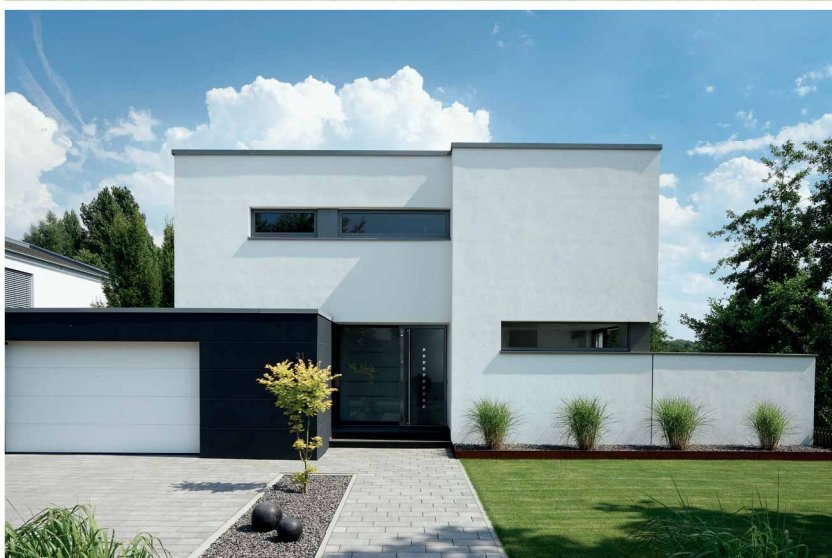

Design vytvořený dle vlastního vkusu

Individualita patrná na první pohled. Okenní systémy Schüco spojují funkčnost s nadčasovou estetikou. Inteligentní technika v harmonické souhře s nejrůznějšími tvary a barevnými variantami propůjčuje každému objektu nezaměnitelný ráz.