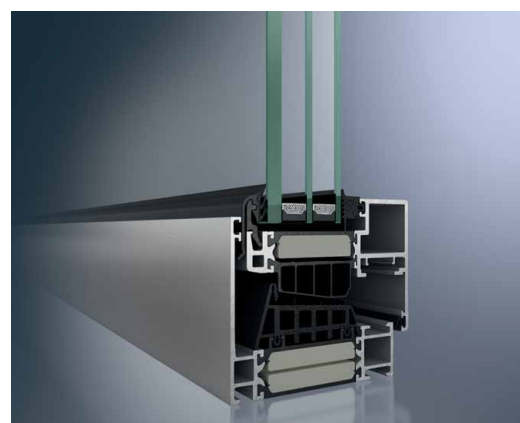

Schüco AWS 90.BS.SI+

Stylový tvar se skrytým okenním rámem