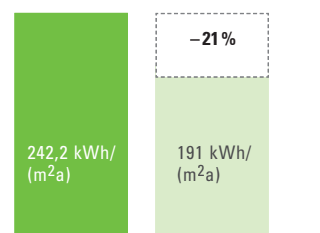

Primární spotřeba energií

Příklad: typický rodinný domek z 80. let

U rodinného domku s užžitnou plochou 143,8 m² a okenní plochou 26,4 m², rok výstavby cca. 1980, to u Schüco AWS 90.SI+ představuje úsporu 51 kWh/(m²a) resp. 730 l topného oleje ročně. Spálení o 730 l topného oleje méně představuje úsporu 2 tun emisí CO₂ ročně (to odpovídá cca. 8.000 km jízdy automobilem nebo objem 1.250 m³ emisí CO₂).