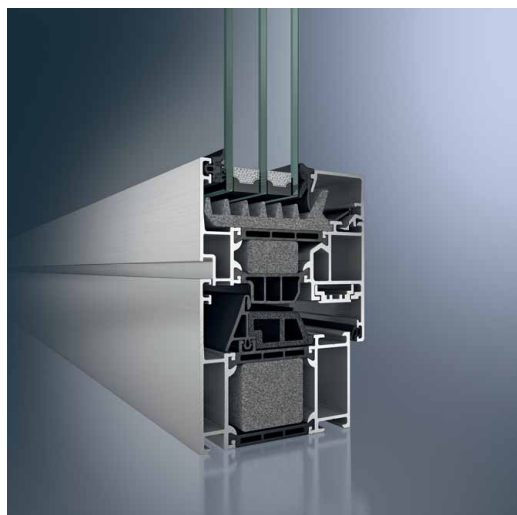

Bezpečnostní okenní prvky

Profil
Vysoké základní zabezpečení