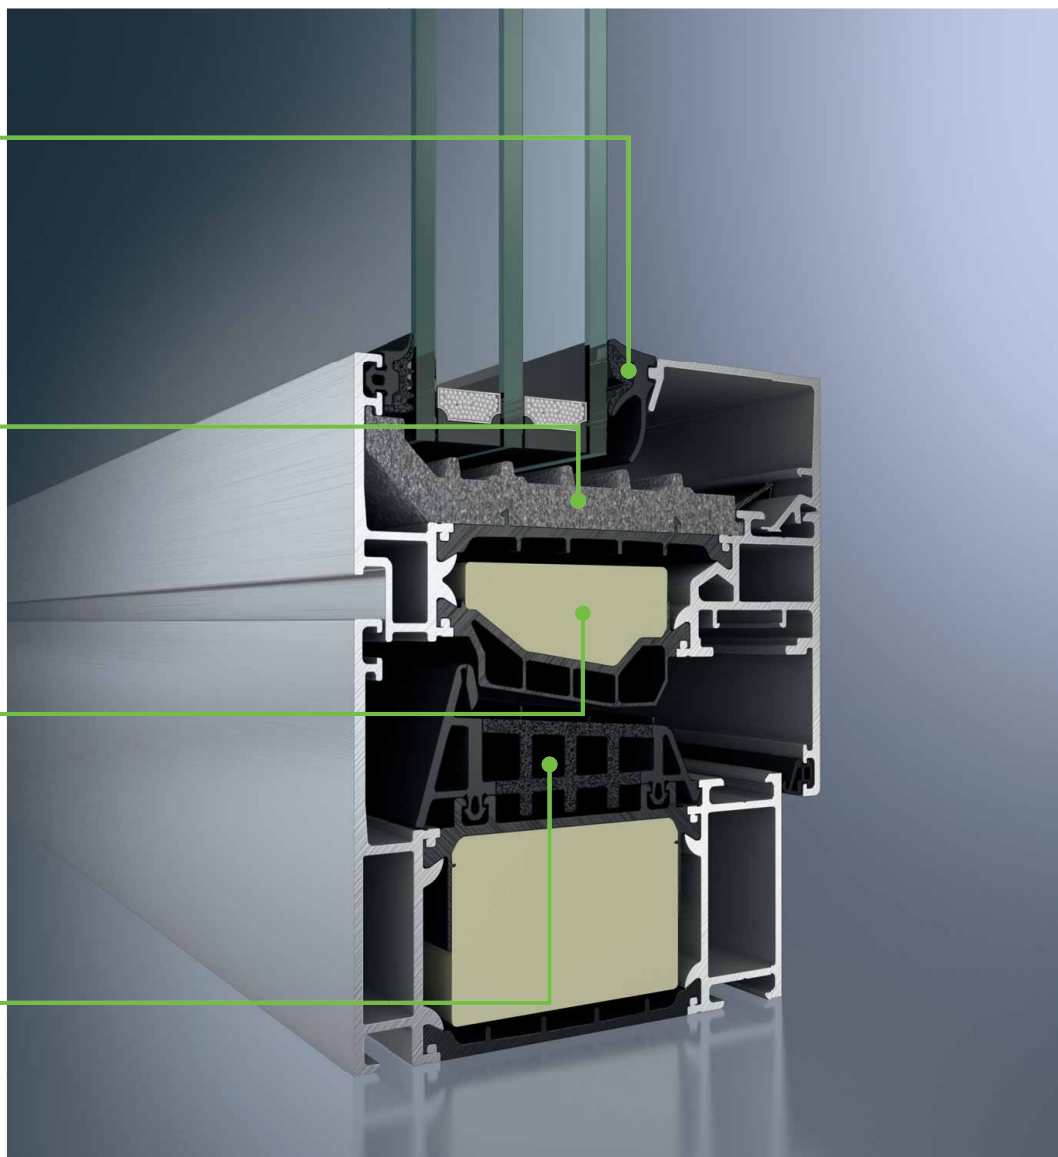

Zasklívací těsnění s pěnovým jádrem
zlepšujícím tepelnou izolaci

Tepelná izolace zasklívací drážky
s izolačním pěnovým klínem minimalizuje
energetické ztráty v prostoru osazení skla

Optimalizovaná izolační zóna s větším
objemem pěny zajišťuje optimální přerušení
tepelného mostu

Koextrudované středové těsnění
se zdvojenou osazovací drážkou a praporky

Schüco AWS 90.SI+
Nový tepelněizolační standard hliníkových oken